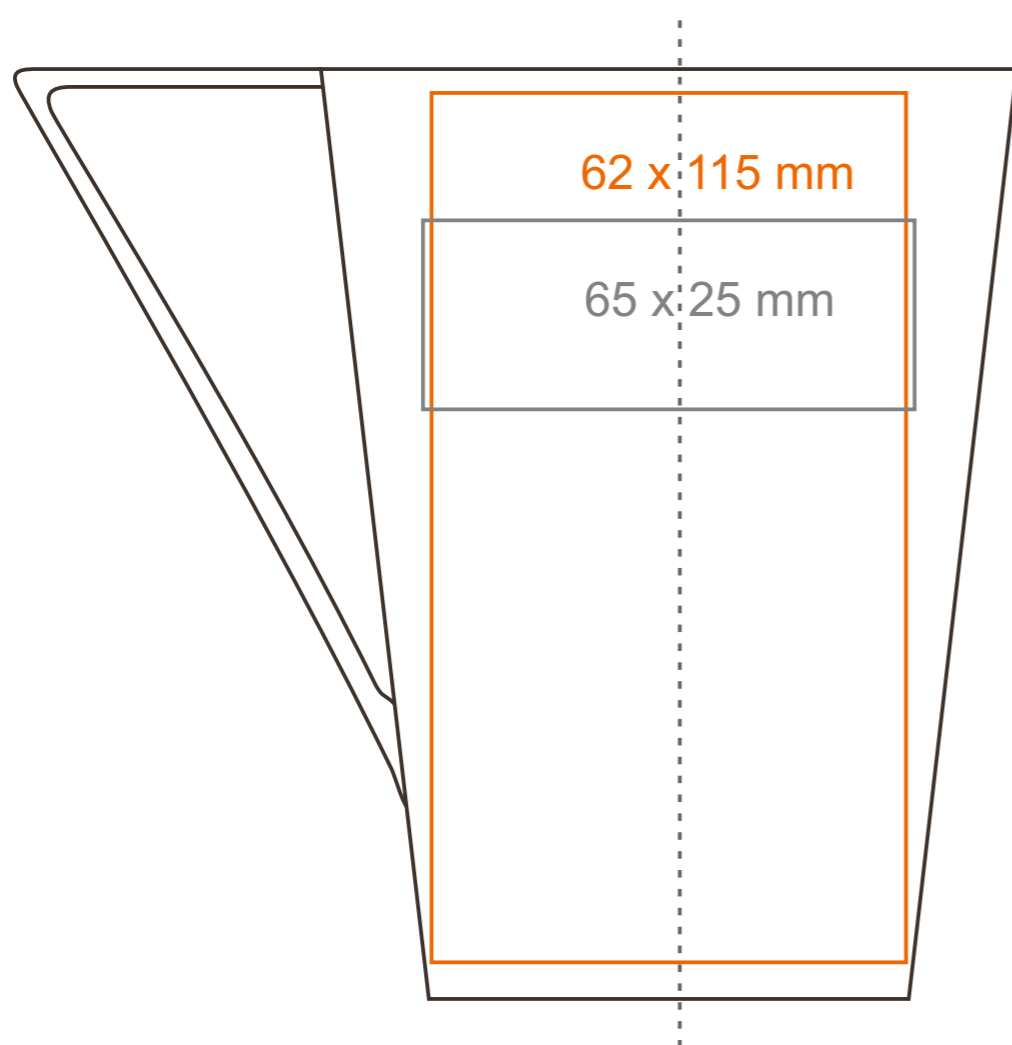

M_420 Geo

400 ml / h: 122 mm / Ø 90 mm

Nadruk na uchu	- 70 x 10 mm
Nadruk wewnątrz na ściance	- 50 x 10 mm
Nadruk wewnątrz na dnie	- Ø 30 mm
Nadruk od spodu	- Ø 40 mm

*W przypadku projektów dla kalkomanii wybiegających poza standardową powierzchnię nadruku prosimy o kontakt z działem handlowym.