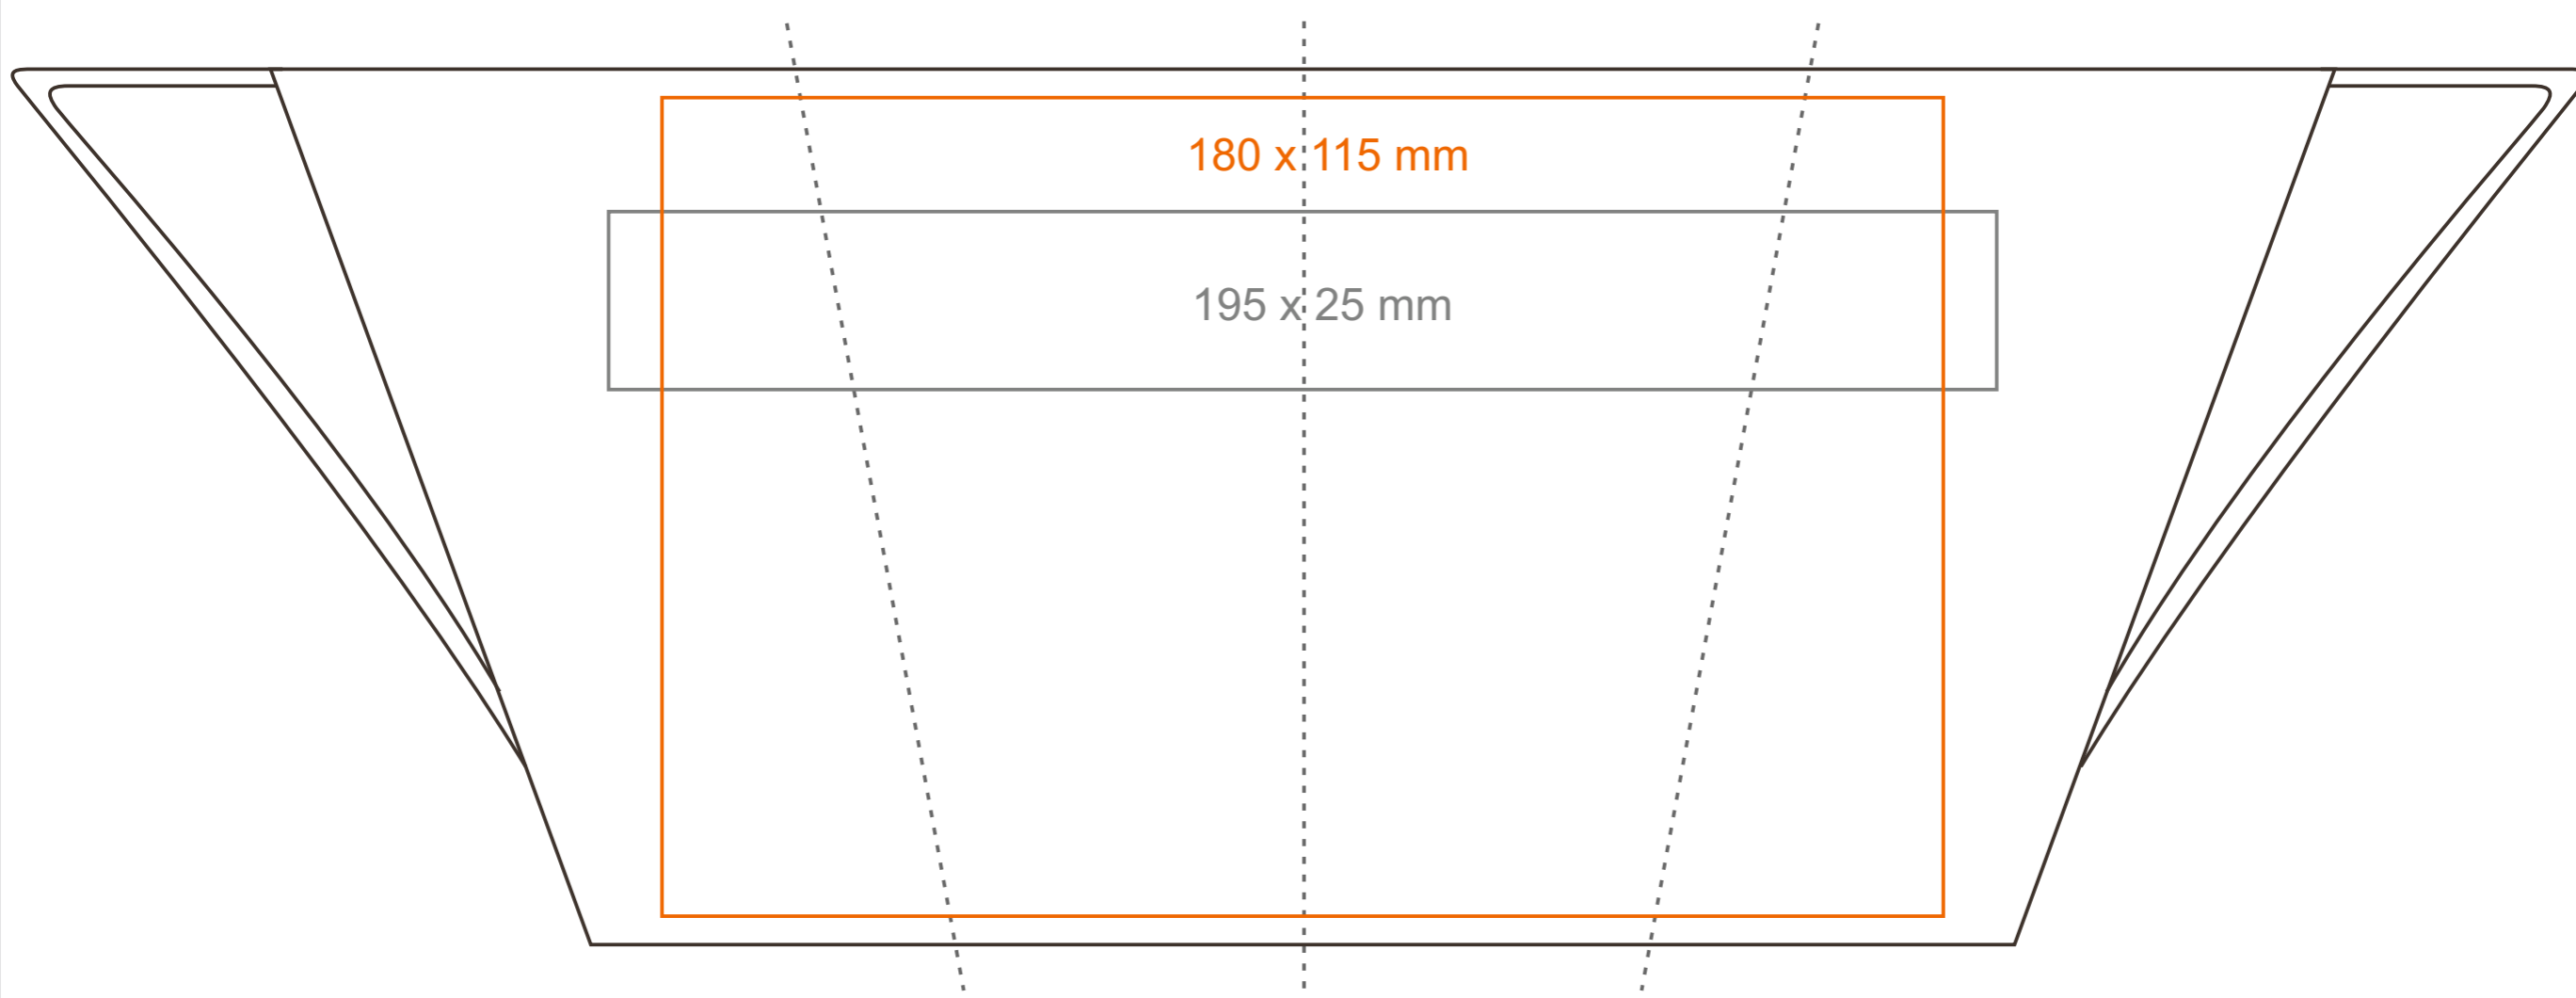

M_420 Geo

400 ml / h: 122 mm / Ø 90 mm

Nadruk na uchu	- 70 x 10 mm
Nadruk wewnątrz na ściance	- 50 x 10 mm
Nadruk wewnątrz na dnie	- Ø 30 mm
Nadruk od spodu	- Ø 40 mm

*W przypadku projektów dla kalkomanii wybiegających poza standardową powierzchnię nadruku prosimy o kontakt z działem handlowym.