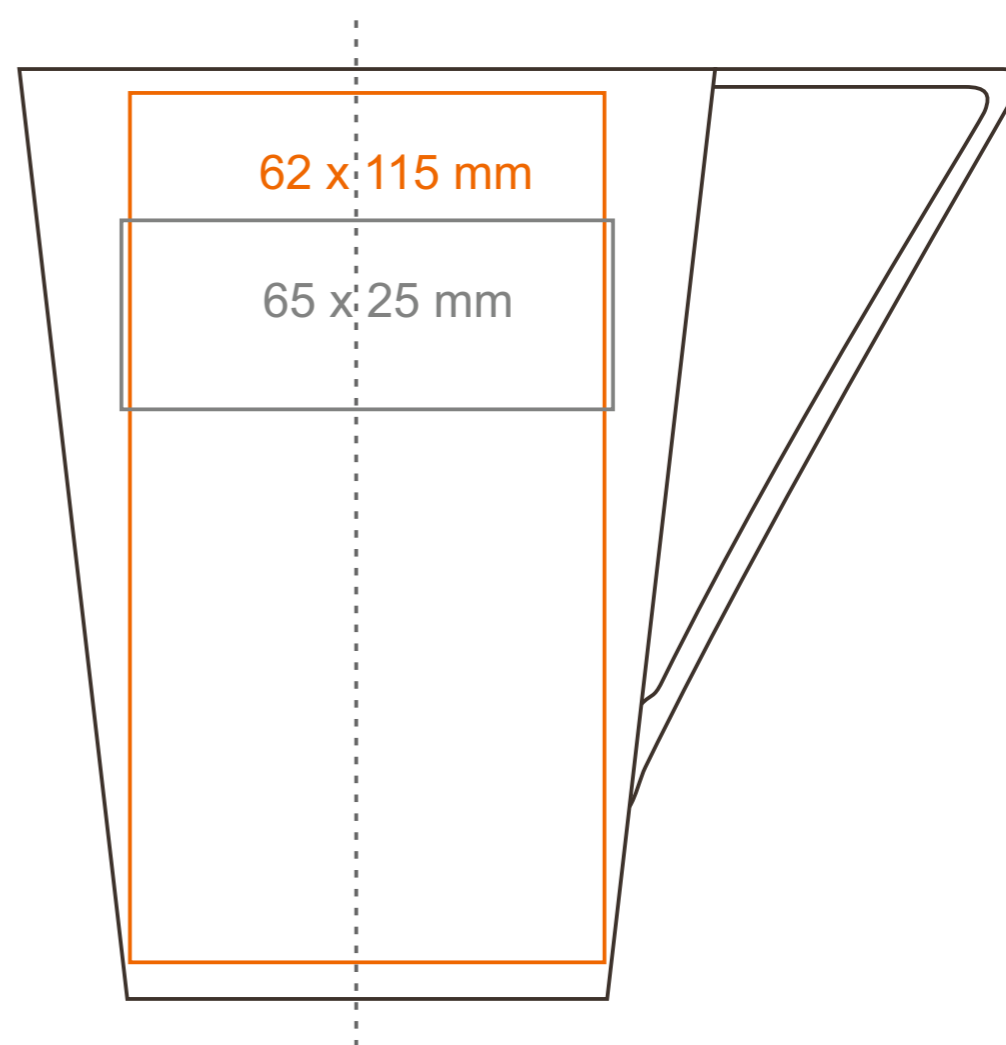

M_420 Geo

400 ml / h: 122 mm / Ø 90 mm

Nadruk na uchu	- 70 x 10 mm
Nadruk wewnątrz na ściance	- 50 x 10 mm
Nadruk wewnątrz na dnie	- Ø 30 mm
Nadruk od spodu	- Ø 40 mm

*W przypadku projektów dla kalkomanii wybiegających poza standardową powierzchnię nadruku prosimy o kontakt z działem handlowym.