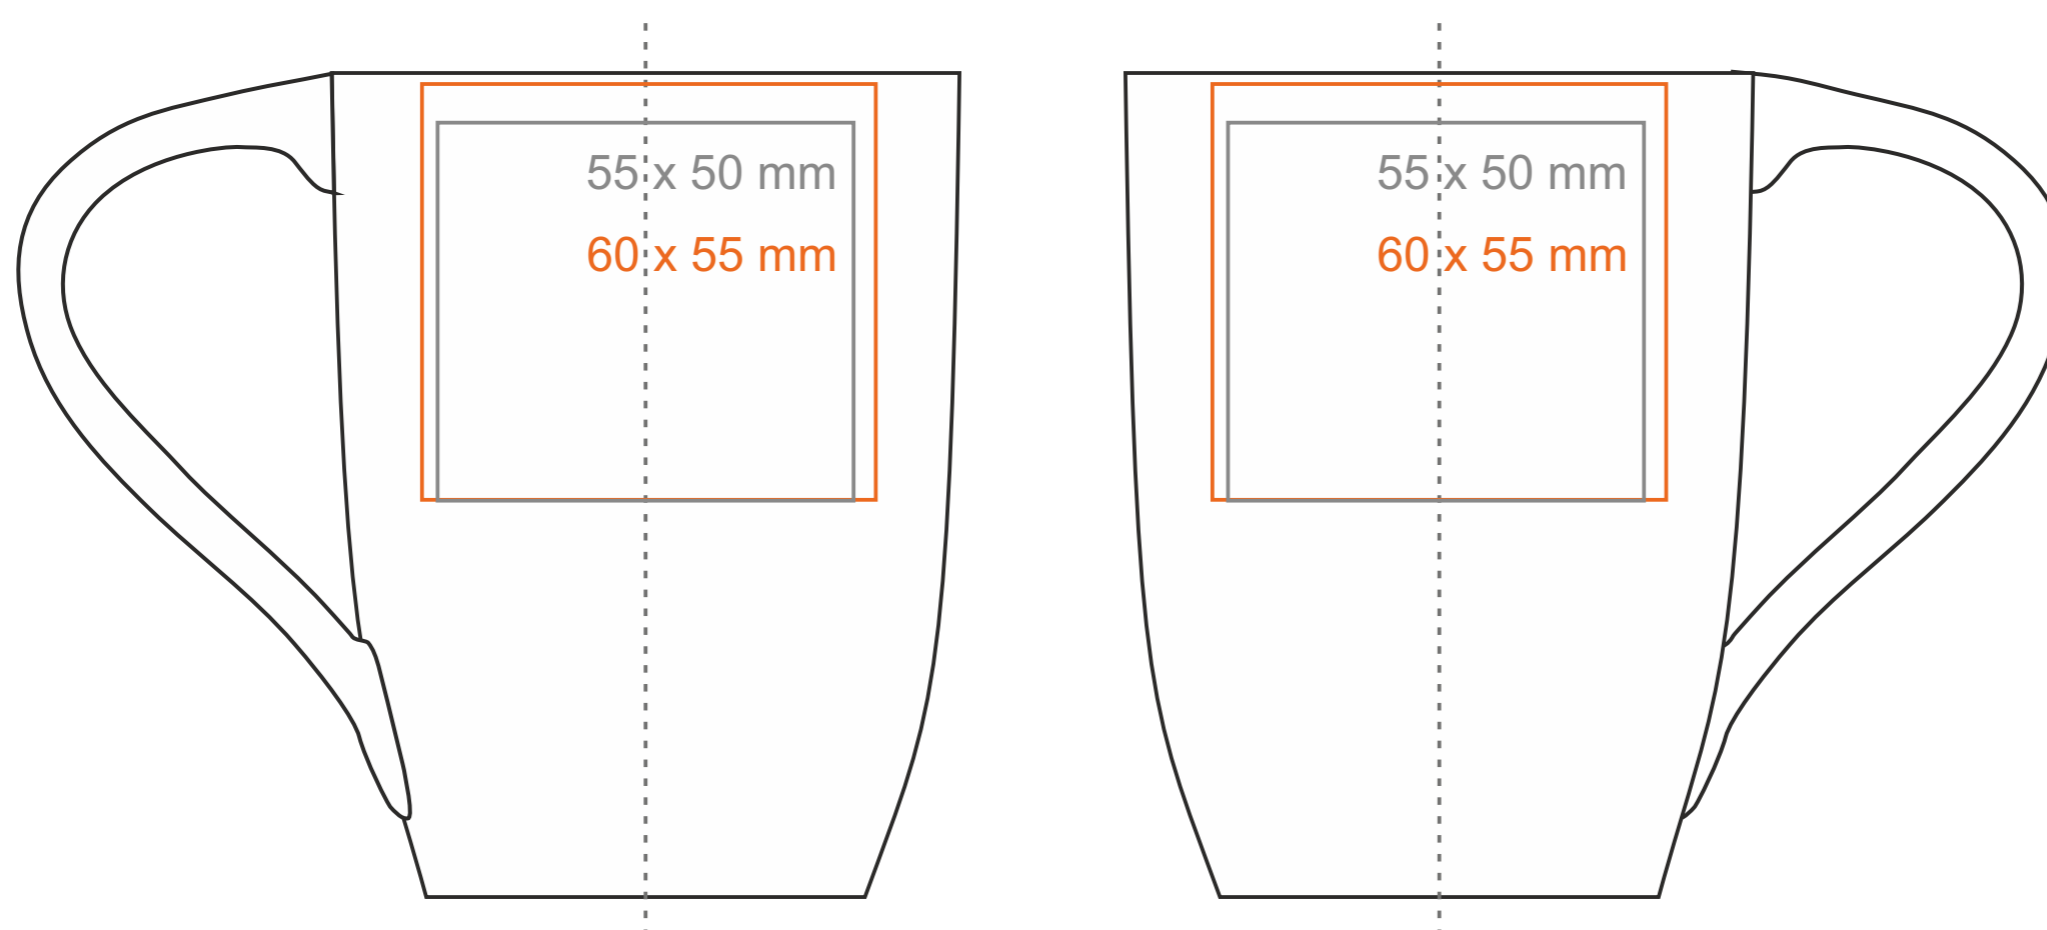

M\_495 **Vision**

330 ml / h: 109 mm / Ø 83 mm

- |                            |              |
|----------------------------|--------------|
| Nadruk na uchu             | - 50 x 10 mm |
| Nadruk wewnątrz na ściance | - 50 x 20 mm |
| Nadruk od spodu            | - Ø 30 mm    |

## legenda

- Nadruk kalkomania (Transfer Print)
- Piaskowanie (Sensitive Touch)
- Nadruk bezpośredni (Direct Print)