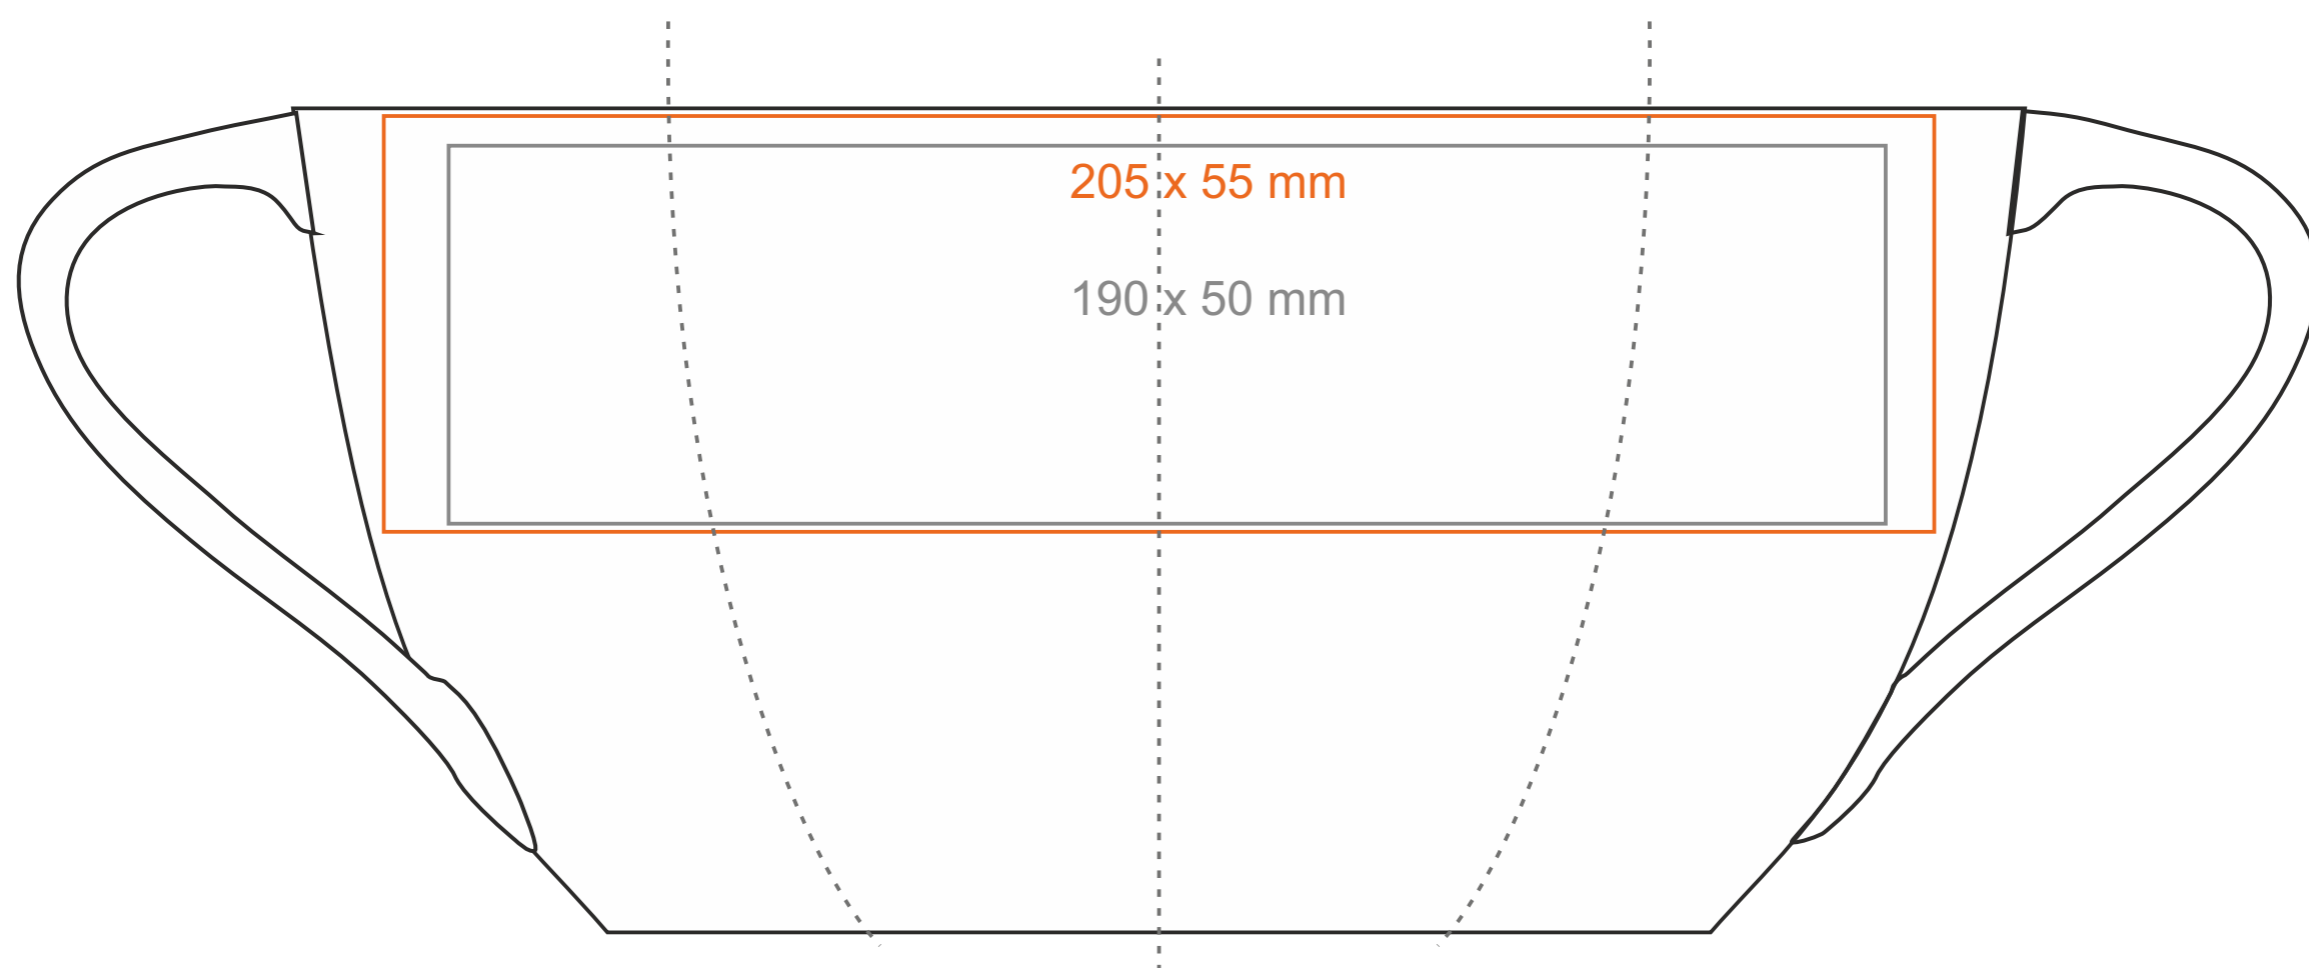

M\_495 **Vision**

330 ml / h: 109 mm / Ø 83 mm

- |                            |              |
|----------------------------|--------------|
| Nadruk na uchu             | - 50 x 10 mm |
| Nadruk wewnątrz na ściance | - 50 x 20 mm |
| Nadruk od spodu            | - Ø 30 mm    |

## legenda

- Nadruk kalkomania (Transfer Print)
- Piaskowanie (Sensitive Touch)
- Nadruk bezpośredni (Direct Print)